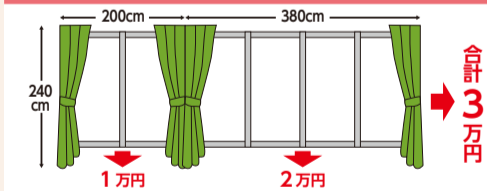

21窓
組で **6,000円** (税抜) **数量限定**

形状安定加工付 1.5倍ヒダ (税込6,600円)

限定商品の
レースカーテンと
同時セット購入で **15,000円** (税抜)

イージーオーダーカーテン

ドレープカーテン or レースカーテン

21窓
組で **5,000円** (税抜) **数量限定**

(税込5,500円)

窓サイズ
200cm×240cmまで

※上記サイズ以上の場合、追加料金となります。
※採寸と取り付けは別途料金となります。
※小窓など窓サイズが小さい場合は、料金が変
わる場合もあります。

- ① 納期は約2~3週間
- ② 1.5倍ヒダのみ、ウエイトなし
- ③ タッセルはオプション(1本300円)
- ④ お客様の指定サイズになります

●1万円カーテンと6,000円レースカーテンの内容

- 窓サイズ:200cm×240cmまで
- 写真内のレースカーテン。小物は別売りで、SALE対象外です。
- 商品は数に限りがございます。品切れの際はご容赦下さい。
- 窓サイズ200cm×240cm以上は追加料金が発生します。

仕様:約1.5倍ヒダ
仕上げ:サイズ(両開き・片開き共)

●たとえば...1万円カーテンの場合の下記サイズ窓の金額の目安

合計3万円

新築やリフォーム時のカーテンのご相談もお気軽にどうぞ!

ご来店前に電話予約をさせていただくと待ち時間がなくご案内できますので、お気軽にお電話下さい。

窓辺を飾るロールスクリーン & ブラインド

カーテン以外の商品も取り扱っております。用途に応じたさまざまな商品をご提案いたします。