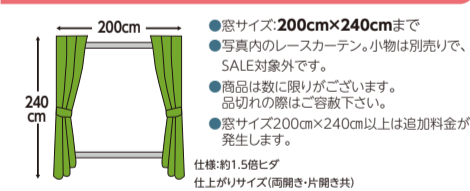

カーテン同柄クッション

※1回のお会計でのご成約プレゼントです。

約50点のサンプルから選ぶと
すべて均一料金だから安心!!
お客様の測ったサイズで
カーテンをお作りいたします。

フルオーダーカーテン

ドレープカーテンが

21窓
組で **10,000円** (税抜) **数量限定**

形状安定加工付 1.5倍ヒダ (税込11,000円)

レースカーテンが

21窓
組で **6,000円** (税抜) **数量限定**

形状安定加工付 1.5倍ヒダ (税込6,600円)

限定商品の
レースカーテンと
同時セット購入で **15,000円** (税抜)

イージーオーダーカーテン

ドレープカーテン or レースカーテン

21窓
組で **5,000円** (税抜) **数量限定**

(税込5,500円)

窓サイズ
200cm×240cmまで

※上記サイズ以上の場合、追加料金となります。
※採寸と取り付けは別途料金となります。
※小窓など窓サイズが小さい場合は、料金が変
わる場合もあります。

- ① 納期は約2~3週間
- ② 1.5倍ヒダのみ、ウエイトなし
- ③ タッセルはオプション(1本300円)
- ④ お客様の指定サイズになります

●1万円カーテンと6,000円レースカーテンの内容

- 窓サイズ:200cm×240cmまで
- 写真内のレースカーテン。小物は別売りで、SALE対象外です。
- 商品は数に限りがございます。品切れの際はご容赦下さい。
- 窓サイズ200cm×240cm以上は追加料金が発生します。